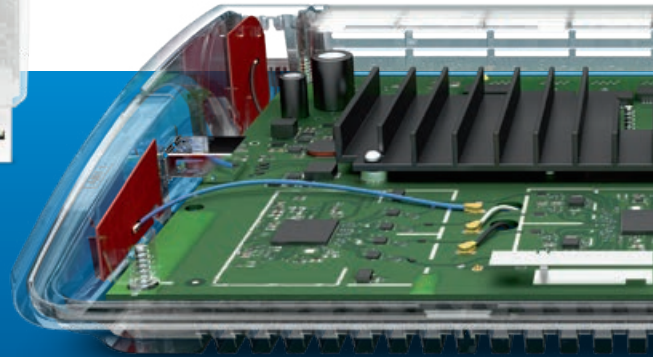

# Il fattore FRITZ!

La migliore rete locale con ogni connessione

FRITZ! di AVM combina perfettamente fra di loro software e hardware intelligenti, attraverso una tecnologia concepita per prodotti potenti e di alta qualità, di facile uso e per una comunicazione dinamica.