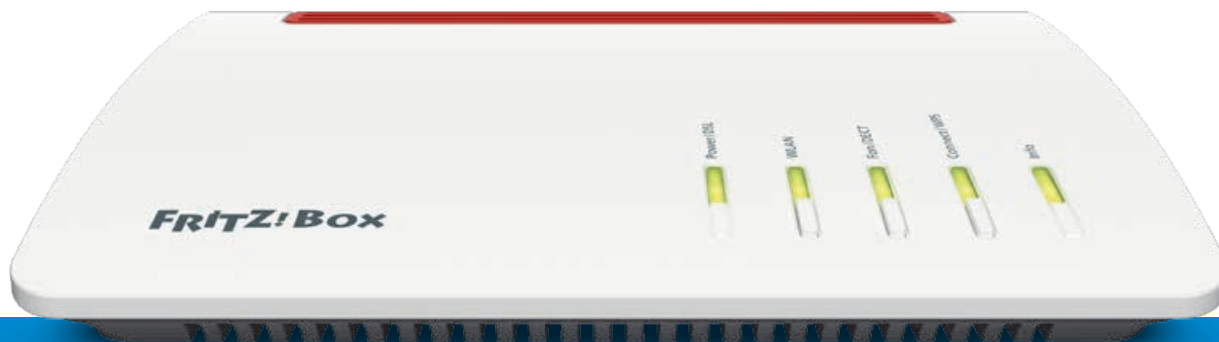

### Base DECT

Per 6 telefoni cordless e segreteria inclusa

## Ideale per il multimedia

Il FRITZ!NAS e il media server integrato fanno del FRITZ!Box la centralina multimediale ideale per la sua rete locale: musica, foto e film subito disponibili ovunque. Adesso, sono i programmi mozzafiato in HD e la vostra musica favorita ad aspettare voi, e non il contrario!