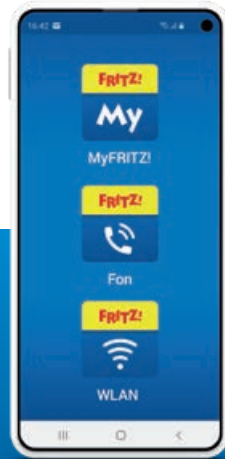

**FRITZ!**

**Nuove connessioni**

# Il fattore FRITZ!

La migliore rete locale con ogni connessione

FRITZ! di AVM combina perfettamente fra di loro software e hardware intelligenti, attraverso una tecnologia concepita per prodotti potenti e di alta qualità, di facile uso e per una comunicazione dinamica.