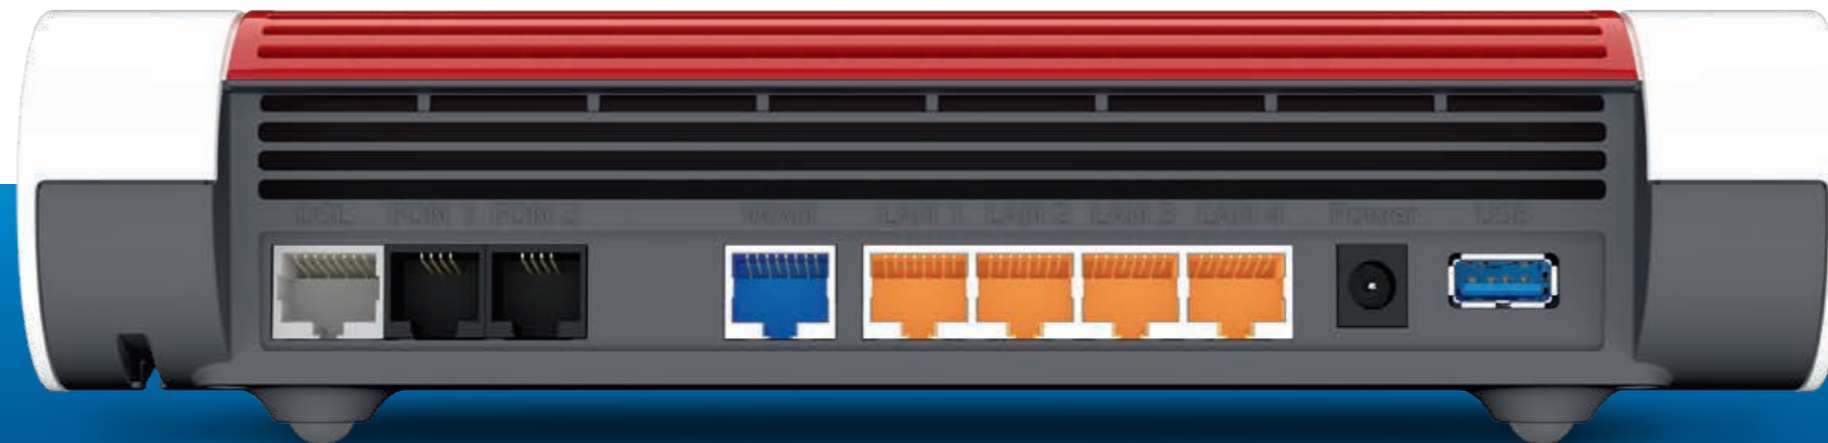

## Telefonia in totale comfort

Grazie alla funzione DECT, potete collegare al FRITZ!Box fino a 6 telefoni cordless e ricevere notifiche di chiamate e messaggi ricevuti anche quando siete fuori casa. La segreteria telefonica e la funzione fax danno il tocco finale.

## Ideale per il multimedia

Il FRITZ!NAS e il media server integrato fanno del FRITZ!Box la centralina multimediale ideale per la tua rete locale: musica, foto e film subito disponibili ovunque. Adesso, sono i programmi mozzafiato in HD e la vostra musica favorita ad aspettare voi, e non il contrario!