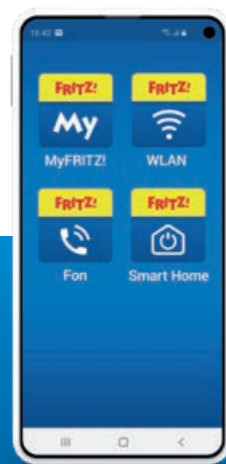

Il fattore FRITZ!

La migliore rete locale con ogni connessione

Grazie ai loro software e hardware avanzati, i prodotti FRITZ! di AVM sono tecnologicamente all'avanguardia. Le loro caratteristiche principali li rendono molto performanti, di alta qualità ma anche di facile utilizzo.

FRITZ! è il partner perfetto per la vostra rete locale! I prodotti garantiscono da subito un elevato standard di sicurezza e sono semplici da configurare. FRITZ! vi fa guardare al futuro con tranquillità grazie ai continui aggiornamenti software automatici che mantengono i prodotti costantemente al passo coi tempi.